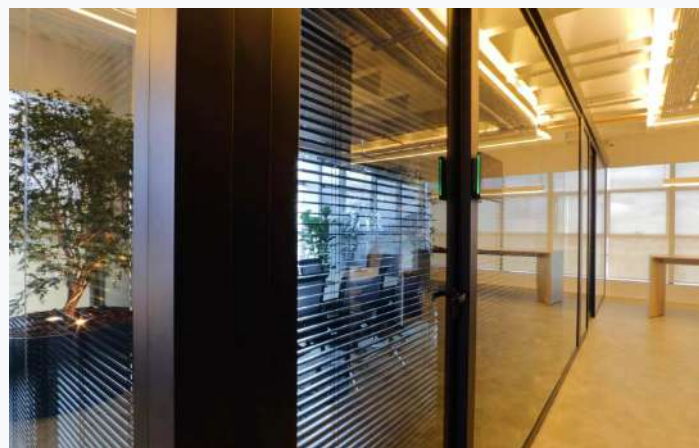

01. Divisórias Fixas

LINHA MOBI PLUS