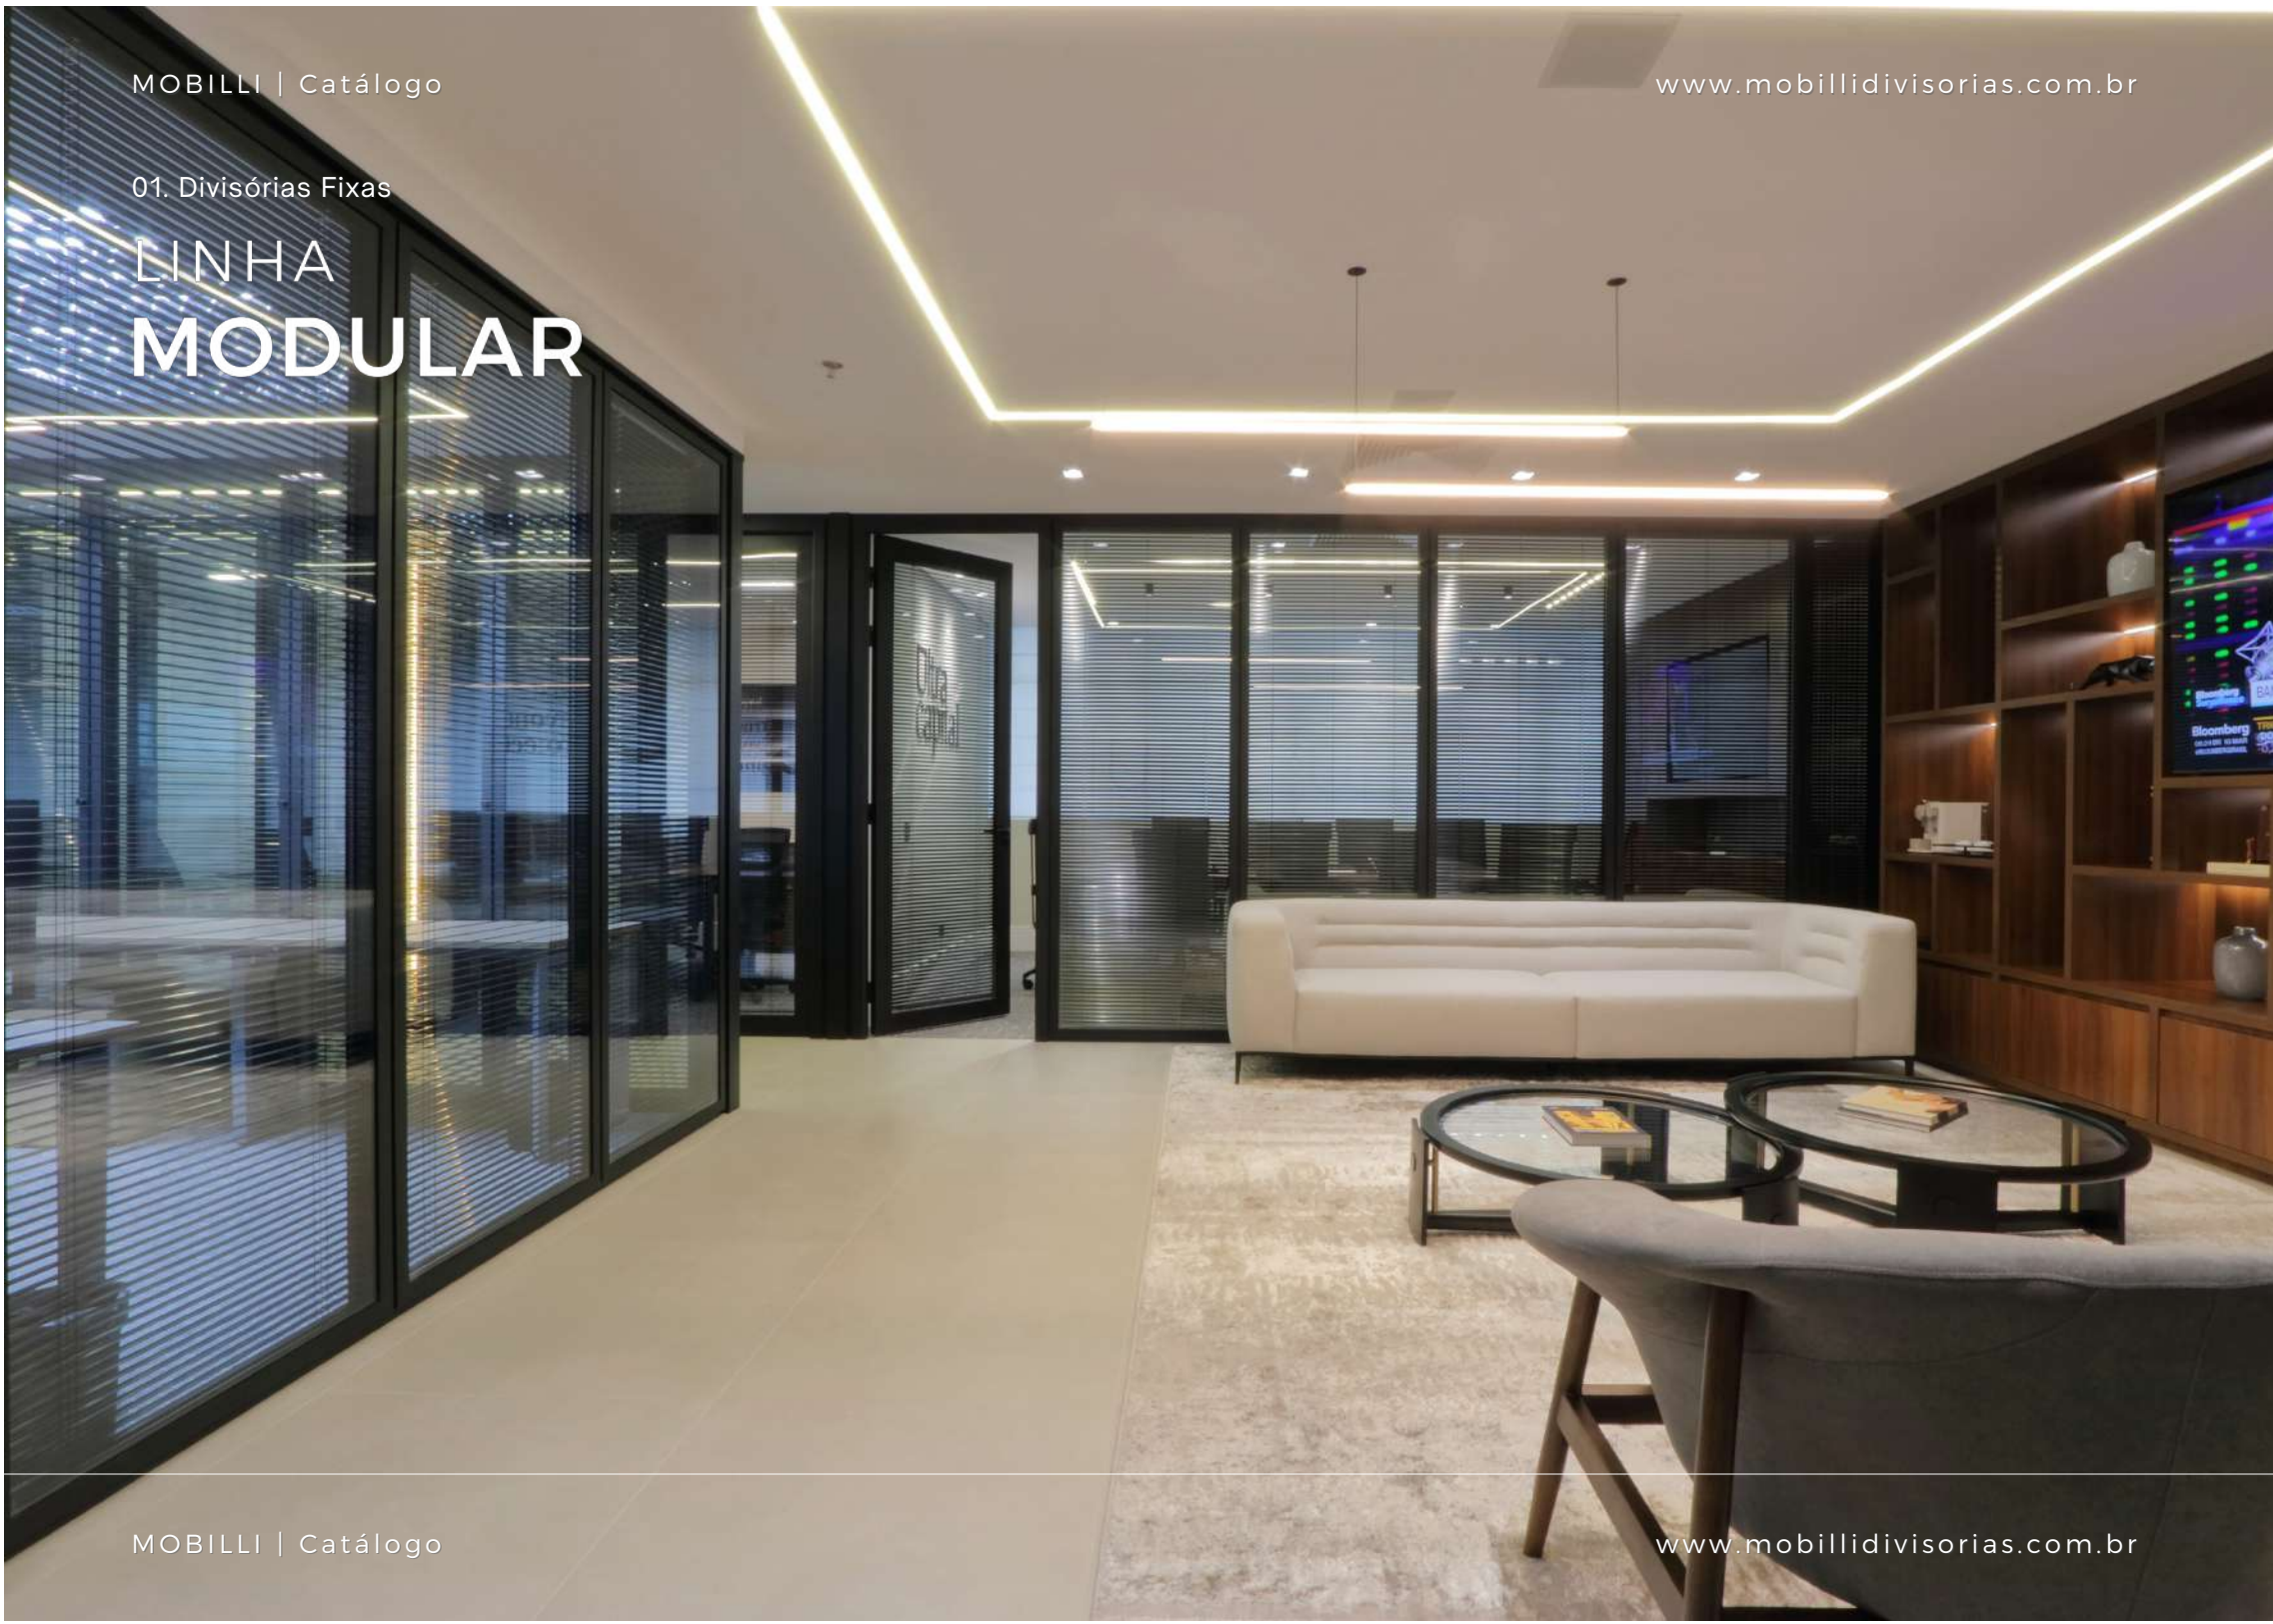

01. Divisórias Fixas

LINHA MODULAR